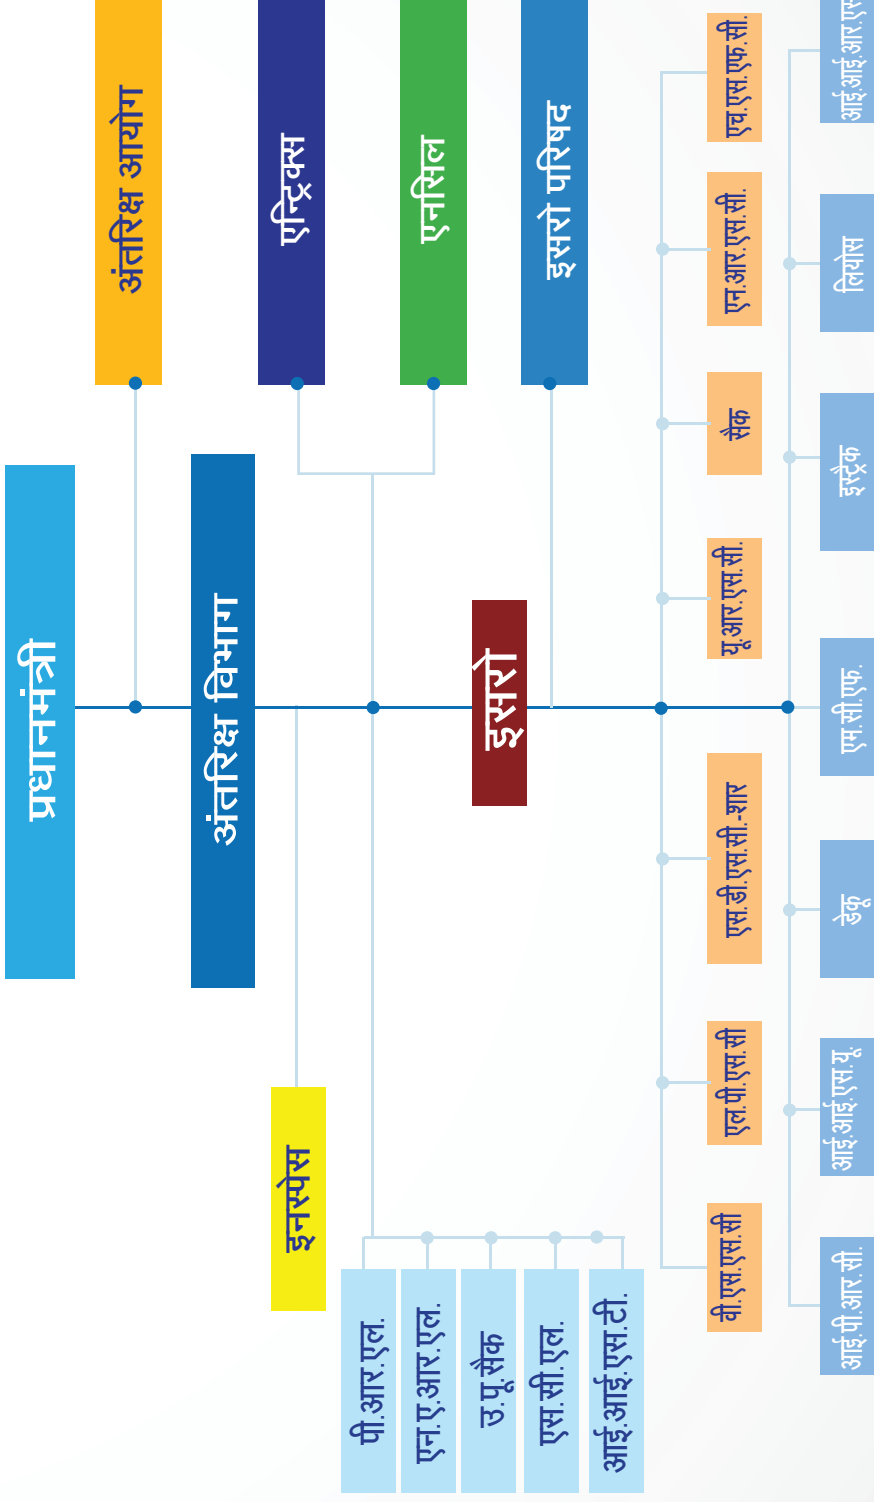

## संगठन चार्ट

**पी.आर.एल.:** भौतिक अनुसंधान प्रयोगशाला **एन.ए.आर.एल.:** राष्ट्रीय वायुमंडलीय अनुसंधान प्रयोगशाला **उ.पू.सैक:** उत्तर-पूर्वी अंतरिक्ष उपयोग केंद्र **एस.सी.एल.:** सेमी-कंडक्टर प्रयोगशाला **आई.आई.एस.टी.:** भारतीय अंतरिक्ष विज्ञान एवं प्रौद्योगिकी संस्थान **इसरो:** भारतीय अंतरिक्ष अनुसंधान संगठन **इनस्पेस:** भारतीय राष्ट्रीय अंतरिक्ष संवर्धन एवं प्राधिकरण केंद्र **एन्ट्रिक्स:** एन्ट्रिक्स कॉर्पोरेशन लिमिटेड **एनसिल:** न्यू स्पेस इंडिया लिमिटेड **वी.एस.एस.सी.:** विक्रम साराभाई अंतरिक्ष केंद्र **एल.पी.एस.सी.:** द्रव नोदन प्रणाली केंद्र **एस.डी.एस.सी.:** सतीश धवन अंतरिक्ष केंद्र **यू.आर.एस.सी.:** यू.आर. राव उपग्रह केंद्र **सैक:** अंतरिक्ष उपयोग केंद्र **एन.आर.एस.सी.:** राष्ट्रीय सुदूर संवेदन केंद्र **एच.एस.एफ.सी.:** समानव अंतरिक्ष उड़ान केंद्र **आई.पी.आर.सी.:** इसरो नोदन कोम्प्लेक्स **आई.आई.एस.यू.:** इसरो जड़त्वीय प्रणाली यूनिट **डेकू:** विकास एवं शैक्षिक संचार यूनिट **एम.सी.एफ.:** मुख्य नियंत्रण सुविधा **इस्ट्रैक:** इसरो दूरमिति अनुवर्तन तथा आदेश नेटवर्क **लियोस:** विद्युत प्रकाशिकी तंत्र प्रयोगशाला **आई.आई.आर.एस.:** भारतीय सुदूर संवेदन संस्थान